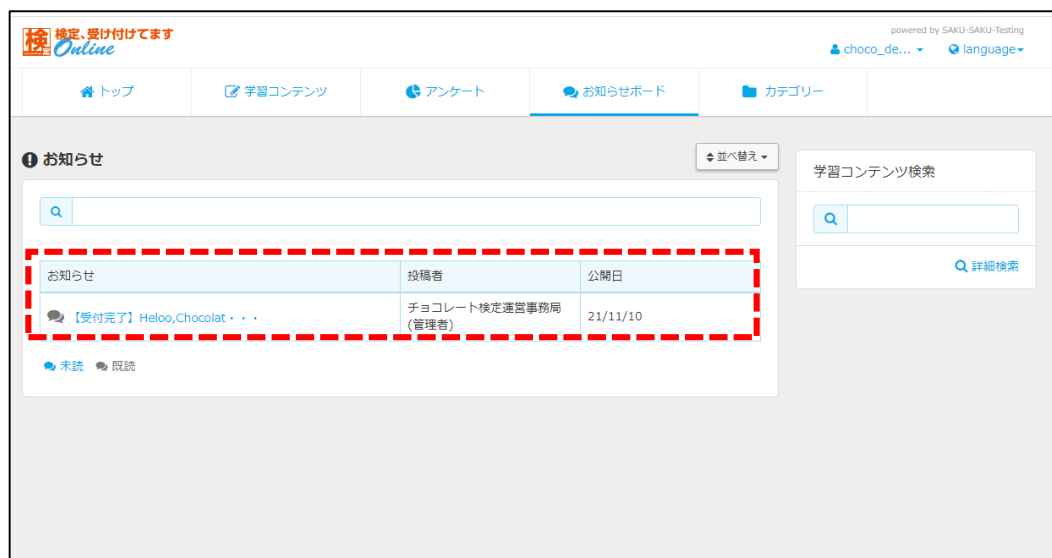

ログイン

ID、パスワードをお忘れの方

© e-communications, Inc.

【注意事項】

ログインIDにメールアドレスの紐づけを行っておりません。
そのため、「ID、パスワードをお忘れの方」のボタンはご利用いただけません。

ID、パスワードをお忘れの方はチョコレート検定運営事務局にお問い合わせください。

検定、受け付けてます Online (SAKU-SAKU Testing) 使用方法

▼お知らせボード

ログイン後、「お知らせボード」をご確認ください。

※初回ログイン時は自動で表示される設定になっていますが、「お知らせボード」が表示されない場合は、メニューボタンから「お知らせボード」をご選択ください。

<スマートフォン・タブレットの場合>

<パソコンの場合>

レッスン（イベント）詳細、アーカイブ配信等、事務局からのお知らせはメール配信同日、お知らせボードへ掲載いたします。随時ご確認くださいませようお願いいたします。
※URL、ログインID、パスワードが掲載された受付完了メールは、レッスン（イベント）終了まで大切に保管してください。

検定、受け付けてます Online (SAKU-SAKU Testing) 使用方法

▼参考：お知らせ画面イメージ

お知らせ内容をクリックすると下記のような画面が表示されます。

※下記はレッスン詳細ご案内時の画面イメージです。ZoomミーティングURL等ご確認ください。

<パソコンの場合>

The screenshot shows the website interface for SAKU-SAKU Testing. At the top, there is a navigation bar with the logo "検定、受け付けてます Online" and a "powered by SAKU-SAKU-Testing" notice. The navigation menu includes "トップ", "学習コンテンツ", "アンケート", "お知らせボード", and "カテゴリ". The main content area displays a lesson announcement for "Hello, Chocolate LESSON チョコレートと日本酒のマリアージュ (12月8日開催)". The announcement text includes a welcome message, lesson details, and a Zoom meeting URL: https://zoom.us/j/*****, which is highlighted with a red dashed box. Below the URL, the event date is listed as December 8, 2021 (Wednesday) and the start time as 16:50. A search bar on the right side of the page is labeled "学習コンテンツ検索" and contains a search icon and a "詳細検索" button.