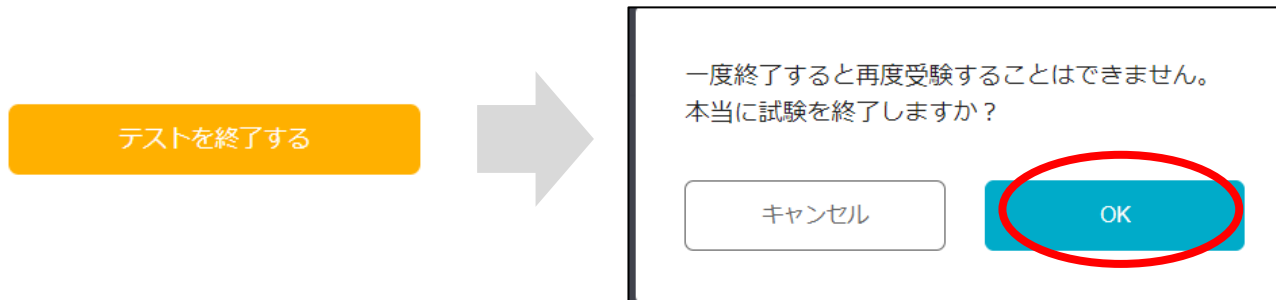

試験中はカメラの画角からご自身の顔が外れないように体勢にご注意ください。

テキスト等を閲覧しながらの受験、受験中に試験ページ以外のタブに移動・閲覧することは禁止です。

試験当日の流れ

▼試験終了

試験画面左下の「テストを終了する」ボタンを押すと、「一度終了すると再度受験することはできません。本当に試験を終了しますか？」とメッセージが表示されます。

[OK]ボタンをして、試験を終了してください。採点処理に進みます。
([キャンセル]ボタンを押すと試験画面に戻ります)