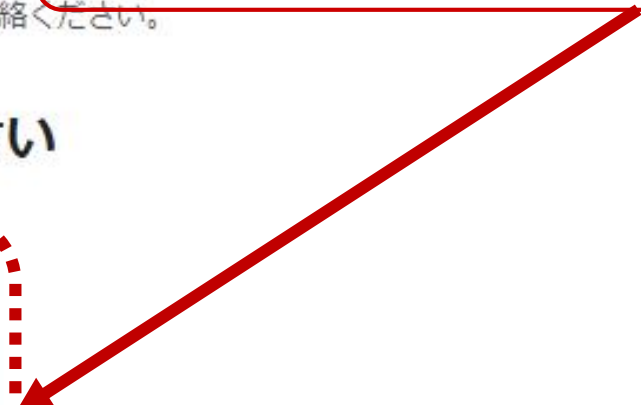

動作しない場合は対応環境を確認のうえ、お申し込みいただいた機関にご連絡ください。

**下記画像を左クリックして動作を確認ください**

お手持ちのデバイスでご利用ください  
動作確認(インカメラを使用する試験用)

お手持ちのデバイスでご利用ください  
動作確認

**⑤左の図と同様のページに移動したら  
こちらの画像を左クリックしてください。  
神社検定はインカメラを使用いたしません。**

お手持ちのデバイスでご利用ください  
動作確認